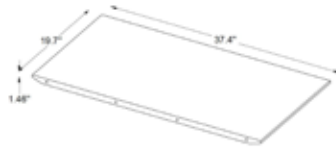

No. CARN-4601: Carno Oval Dining Table
 75"L x 39.5"D x 29.5"H

No. CARN-4602: Carno Oval Table Extension Leaf
 39.5"L x 18"D x 1.5"H

No. CARN-4603: Carno Sideboard
 63"L x 18"D x 29"H

No. CARN-4604: Carno Cabinet
 43"L x 18"D x 49"H

No. CARN-4605: Carno TV Lowboard
 63"L x 18"D x 19"H

No. CARN-4607: Carno Coffee Table
 51"L x 27.5"D x 18"H

SIENA COLLECTION

No. SIEN-4642: Savona Dining Table
71"L x 37"D x 29.5"H

No. SIEN-4643: Savona Extension Leaf
19"L x 37"D x 1.5"H