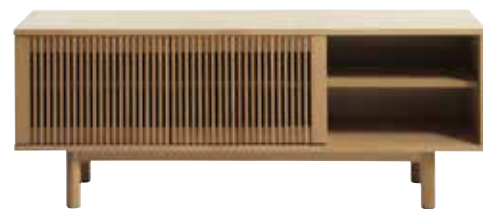

No. TIBE-4965: Tiber Cabinet
Natural Oak
37"L x 17.5"D x 55"H

No. TIBE-4966: Tiber TV Lowboard
Natural Oak
56"L x 16"D x 21.5"H

VEEP COLLECTION

No. VEEP-5022: Veep Sideboard

63"L x 17.5"D x 29.5"H

Olive Green