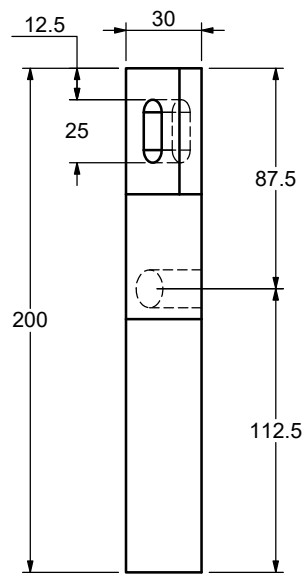

| | | |
|--|------------------------|------------------|
| | Designer AB | Scale 1:5 |
| | Date 2018.10.11 | Approved |
| Part Description 38202620 DENALI NIGHSTAND W_1 DRAWER-Stretcher | | |
| Size 358x50x25 | Pages 10-13 | |

Handle bolt M4x20mm

Drawer front

Drawer side left & right are symmetric

Drawer back

Drawer support bottom

Drawer bottom

IMPORTANT: QUAN TRỌNG
 This is the property of UNIQUE FURNITURE and must be handled confidentially !
 Đây là tài sản của UNIQUE FURNITURE và phải được sử dụng bảo mật.
 Producer is responsible for final drawing checking !
 Nhà máy có trách nhiệm hoàn thiện bản vẽ!

| | | | |
|----------|------------|----------|-----|
| Designer | AB | Scale | 1:5 |
| Date | 2018.10.11 | Approved | |

Part Description
 38202620 DENALI NIGTHSTAND W_1 DRAWER-
 Drawer front

| | |
|------------|-------|
| Size | Pages |
| 568x150x18 | 11-13 |

| | | | |
|----------|------------|----------|-----|
| Designer | AB | Scale | 1:2 |
| Date | 2018.10.11 | Approved | |

Part Description

38202620 DENALI NIGHSTAND W_1 DRAWER-handle

| | |
|-------------|-------|
| Size | Pages |
| 610x410x610 | 13-13 |