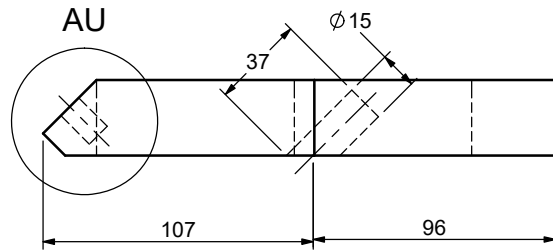

Front leg

Back leg

IMPORTANT: QUAN TRỌNG
This is the property of UNIQUE FURNITURE and must be handled confidentially !
Đây là tài sản của UNIQUE FURNITURE và phải được sử dụng bảo mật.
Producer is responsible for final drawing checking !
Nhà máy có trách nhiệm hoàn thiện bản vẽ!

Designer	AB	Scale	1:3
Date	2018.10.11	Approved	

Part Description
38202620 DENALI NIGHSTAND W_1 DRAWER-Front leg

Size	Pages
	12-13