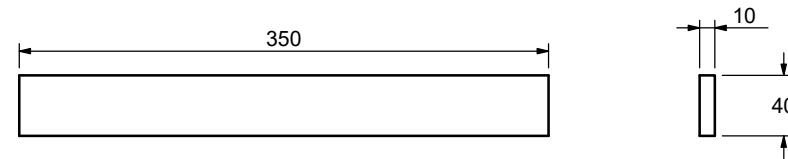

Handle bolt M4x20mm

Drawer front

Drawer side left & right are symmetric

Drawer back

Drawer support bottom

Drawer bottom

IMPORTANT: QUAN TRỌNG
 This is the property of UNIQUE FURNITURE and must be handled confidentially !
 Đây là tài sản của UNIQUE FURNITURE và phải được sử dụng bảo mật.
 Producer is responsible for final drawing checking !
 Nhà máy có trách nhiệm hoàn thiện bản vẽ!