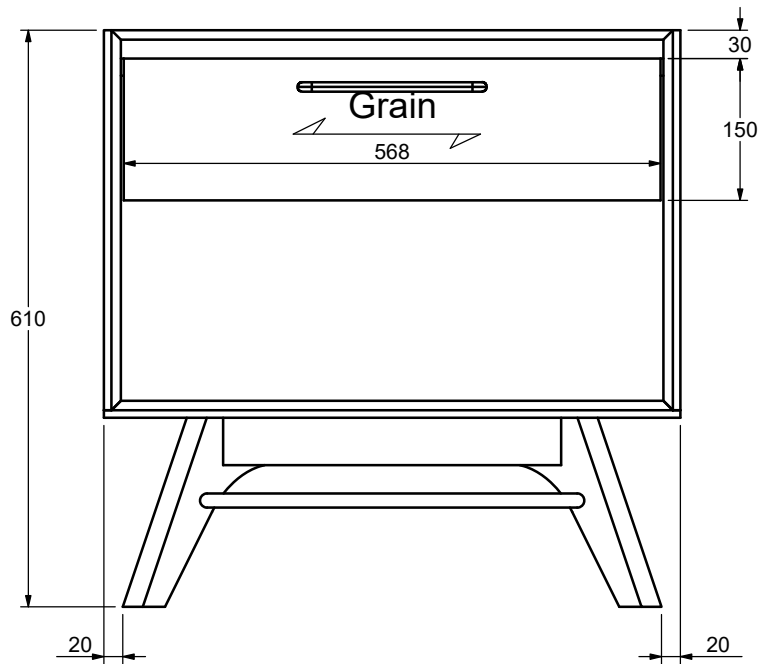

| | | |
|---|------------------------|------------------|
|  | Designer AB | Scale 1:6 |
| | Date 2018.10.11 | Approved |

Part Description
38202620 DENALI NIGTHSTAND W_1 DRAWER

| | |
|----------------------------|----------------------|
| Size 610x410x610 | Pages 1-13 |
|----------------------------|----------------------|