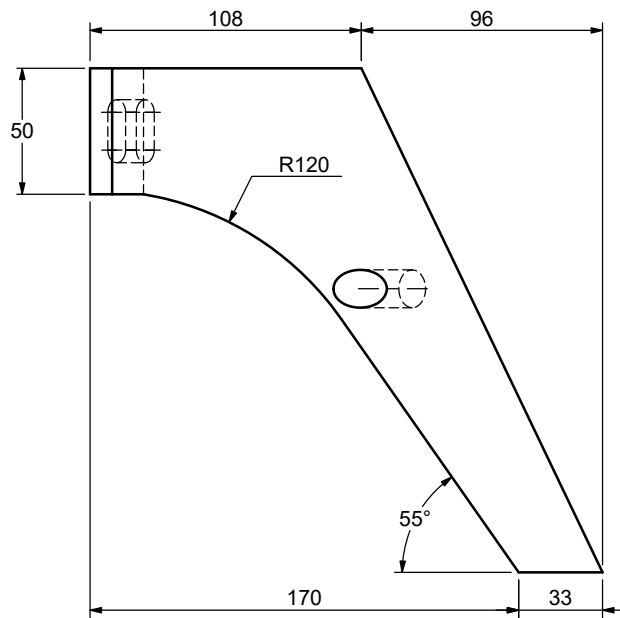

| | | |
|--|------------------------|------------------|
| | Designer AB | Scale 1:5 |
| | Date 2018.10.11 | Approved |
| Part Description 38202620 DENALI NIGHSTAND W_1 DRAWER-Stretcher | | |
| Size 358x50x25 | Pages 10-13 | |

Handle bolt M4x20mm

Drawer front

Drawer side left & right are symmetric

Drawer back

Drawer support bottom

Drawer bottom

IMPORTANT: QUAN TRỌNG
 This is the property of UNIQUE FURNITURE and must be handled confidentially !
 Đây là tài sản của UNIQUE FURNITURE và phải được sử dụng bảo mật.
 Producer is responsible for final drawing checking !
 Nhà máy có trách nhiệm hoàn thiện bản vẽ!

| | | | |
|----------|------------|----------|-----|
| Designer | AB | Scale | 1:5 |
| Date | 2018.10.11 | Approved | |

Part Description
 38202620 DENALI NIGTHSTAND W_1 DRAWER-
 Drawer front

| | |
|------------|-------|
| Size | Pages |
| 568x150x18 | 11-13 |

| | | | |
|----------|------------|----------|-----|
| Designer | AB | Scale | 1:2 |
| Date | 2018.10.11 | Approved | |

Part Description

38202620 DENALI NIGHSTAND W_1 DRAWER-handle

| | |
|-------------|-------|
| Size | Pages |
| 610x410x610 | 13-13 |