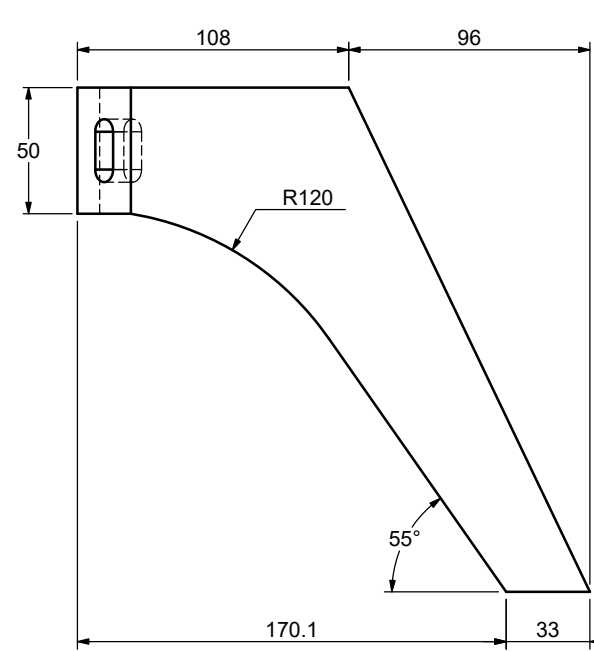

Front leg

Back leg

IMPORTANT: QUAN TRỌNG
This is the property of UNIQUE FURNITURE and must be handled confidentially !
Đây là tài sản của UNIQUE FURNITURE và phải được sử dụng bảo mật.
Producer is responsible for final drawing checking !
Nhà máy có trách nhiệm hoàn thiện bản vẽ!

Designer	AB	Scale	1:3
Date	2018.10.11	Approved	

Part Description
38202620 DENALI NIGHSTAND W_1 DRAWER-Front leg

Size	Pages
	12-13