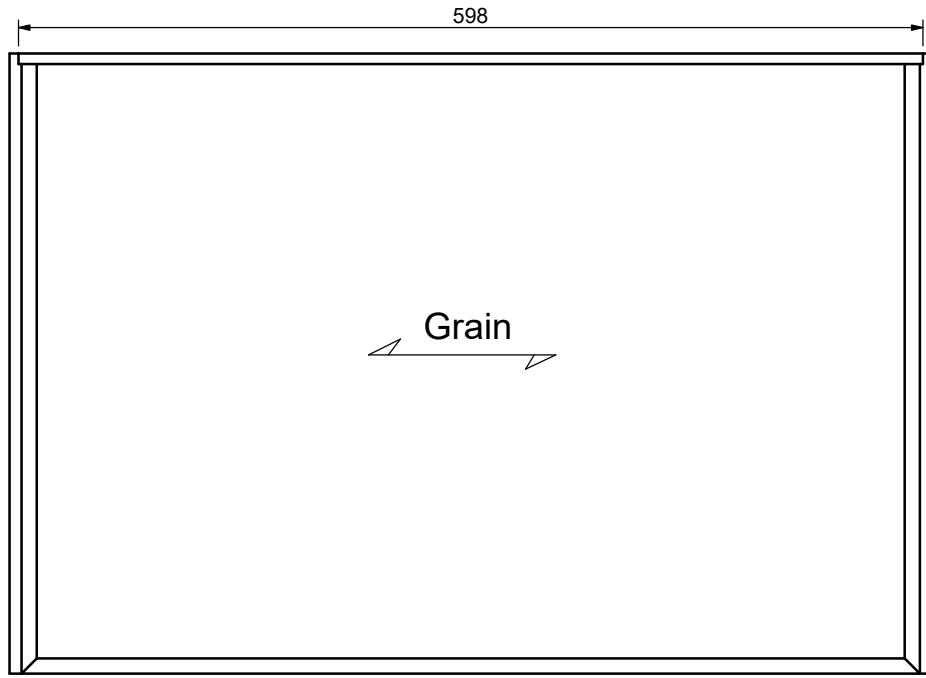

DETAIL AN
SCALE 1 : 1

DETAIL AO
SCALE 1 : 1