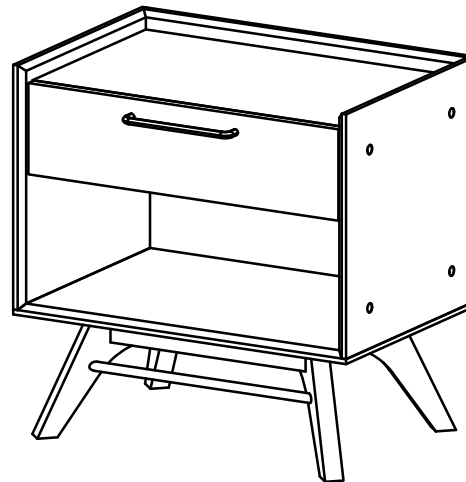

| | | |
|---|------------------------|------------------|
|  | Designer AB | Scale 1:6 |
| | Date 2018.10.11 | Approved |

Part Description
38202620 DENALI NIGTHSTAND W_1 DRAWER

| | |
|----------------------------|----------------------|
| Size 610x410x610 | Pages 1-13 |
|----------------------------|----------------------|