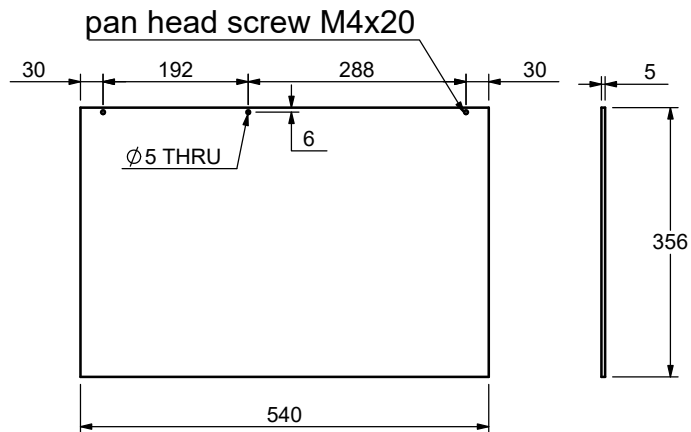

Handle bolt M4x20mm

Drawer front

Drawer side left & right are symmetric

Drawer back

Drawer support bottom

Drawer bottom

IMPORTANT: QUAN TRỌNG
 This is the property of UNIQUE FURNITURE and must be handled confidentially !
 Đây là tài sản của UNIQUE FURNITURE và phải được sử dụng bảo mật.
 Producer is responsible for final drawing checking !
 Nhà máy có trách nhiệm hoàn thiện bản vẽ!