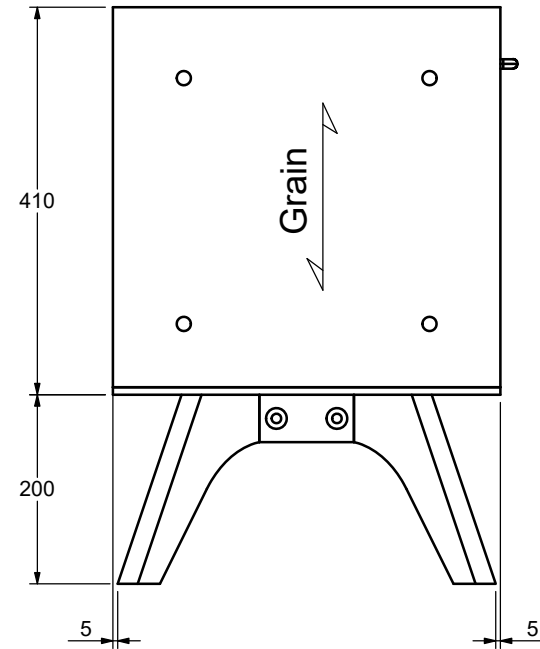

| | | |
|---|------------------------|------------------|
|  | Designer AB | Scale 1:6 |
| | Date 2018.10.11 | Approved |

Part Description
38202620 DENALI NIGTHSTAND W_1 DRAWER

| | |
|----------------------------|----------------------|
| Size 610x410x610 | Pages 1-13 |
|----------------------------|----------------------|