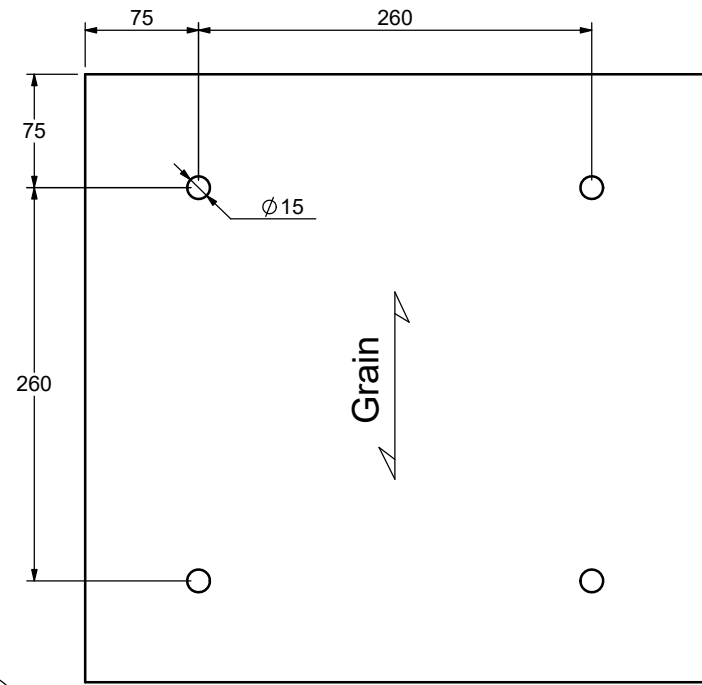

1.2

1.3

are symmetric