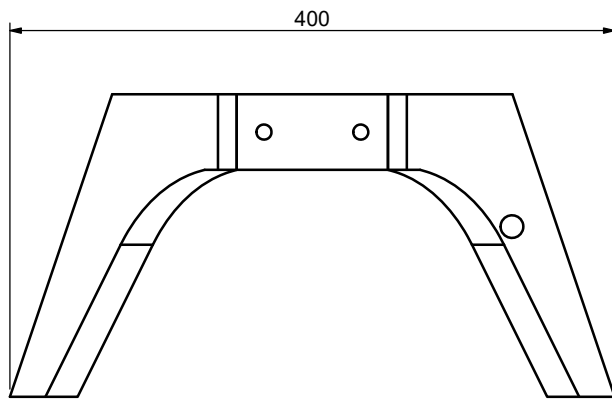

are symmetric