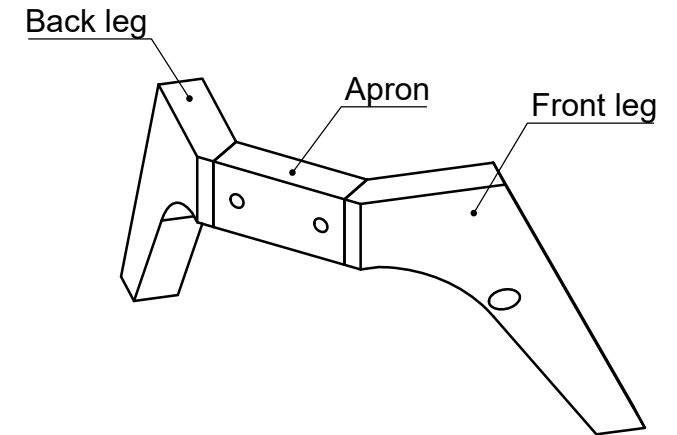

are symmetric