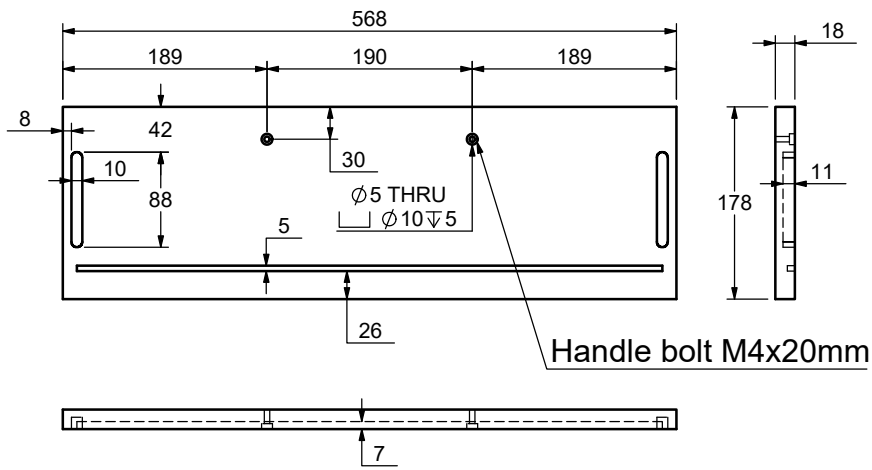

Designer	AB	Scale	1:10
Date	2018.10.11	Approved	

Part Description  
 38212620 DENALI NIGHTSTAND W\_2  
 DRAWERS - Leg frame

Size	Pages
	9-13

Stretcher

Side rail

**IMPORTANT: QUAN TRỌNG**  
 This is the property of UNIQUE FURNITURE and must be handled confidentially!  
 Đây là tài sản của UNIQUE FURNITURE và phải được sử dụng bảo mật.  
 Producer is responsible for final drawing checking!  
 Nhà máy có trách nhiệm hoàn thiện bản vẽ!

	Designer	AB	Scale	1:5
	Date	2018.10.11	Approved	
Part Description				
38212620 DENALI NIGHSTAND W_2 DRAWERS-Stretcher				
Size		Pages		
358x50x25		10-13		

Handle bolt M4x20mm

Drawer front

Drawer side left & right are symmetric