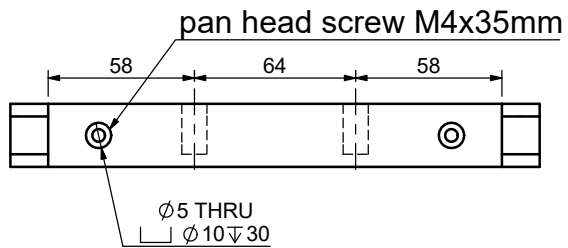

IMPORTANT: QUAN TRỌNG
This is the property of UNIQUE FURNITURE and must be handled confidentially!
Đây là tài sản của UNIQUE FURNITURE và phải được sử dụng bảo mật.
Producer is responsible for final drawing checking!
Nhà máy có trách nhiệm hoàn thiện bản vẽ!

	Designer	AB	Scale	1:5
	Date	2018.10.11	Approved	
Part Description				
38212620 DENALI NIGHSTAND W_2 DRAWERS-Stretcher				
Size		Pages		
358x50x25		10-13