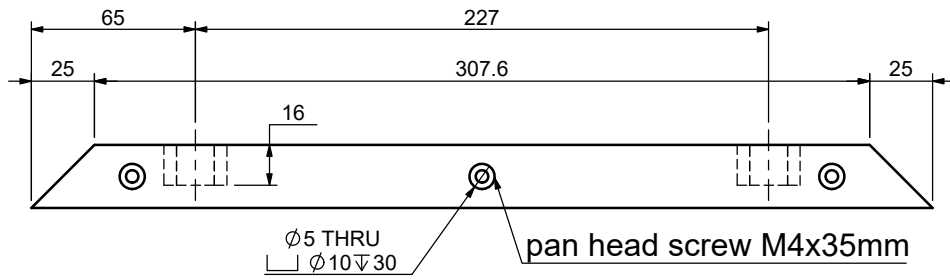

Stretcher

IMPORTANT: QUAN TRỌNG
This is the property of UNIQUE FURNITURE and must be handled confidentially!
Đây là tài sản của UNIQUE FURNITURE và phải được sử dụng bảo mật.
Producer is responsible for final drawing checking!
Nhà máy có trách nhiệm hoàn thiện bản vẽ!

	Designer	AB	Scale	1:5
	Date	2018.10.11	Approved	
Part Description				
38212620 DENALI NIGHSTAND W_2 DRAWERS-Stretcher				
Size		Pages		
358x50x25		10-13