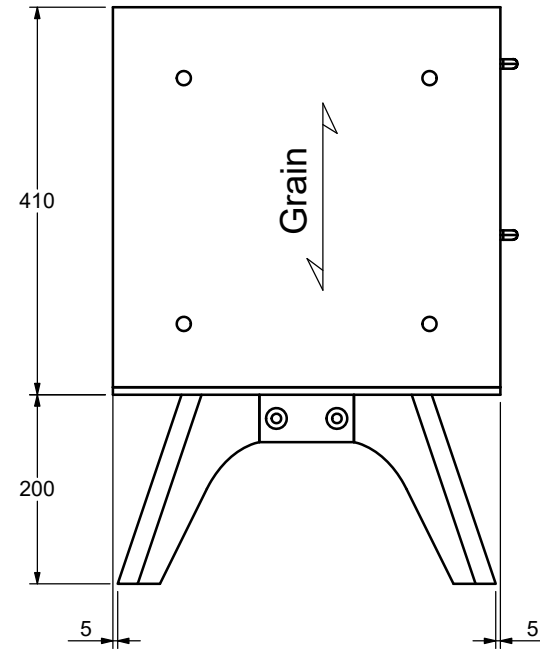

	Designer <b>AB</b>	Scale <b>1:6</b>
	Date <b>2018.10.11</b>	Approved

Part Description  
**38212620 DENALI NIGHSTAND W\_2 DRAWERS**

Size <b>610x410x610</b>	Pages <b>1-13</b>
----------------------------	----------------------

Designer	AB	Scale	1:5
Date	2018.10.11	Approved	

Part Description  
 38212620 DENALI NIGHSTAND W\_2  
 DRAWERS-Drawer front

Size	Pages
568x178x18	11-13

Front leg

Back leg

DETAIL AU  
SCALE 1 : 1

DETAIL AV  
SCALE 1 : 1