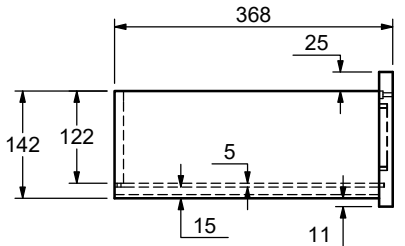

1.8

IMPORTANT: QUAN TRỌNG
This is the property of UNIQUE FURNITURE and must be handled confidentially !
Đây là tài sản của UNIQUE FURNITURE và phải được sử dụng bảo mật.
Producer is responsible for final drawing checking !
Nhà máy có trách nhiệm hoàn thiện bản vẽ!

	Designer	AB	Scale	1:5
	Date	2018.10.11	Approved	
Part Description 38212620 DENALI NIGHSTAND W_2 DRAWERS-Apron frame				
Size	Pages			
	8-13