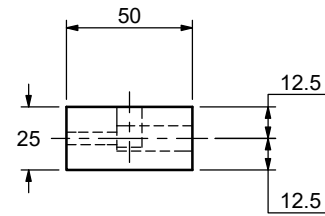

Stretcher

IMPORTANT: QUAN TRỌNG
This is the property of UNIQUE FURNITURE and must be handled confidentially!
Đây là tài sản của UNIQUE FURNITURE và phải được sử dụng bảo mật.
Producer is responsible for final drawing checking!
Nhà máy có trách nhiệm hoàn thiện bản vẽ!

	Designer	AB	Scale	1:5
	Date	2018.10.11	Approved	
Part Description				
38212620 DENALI NIGHSTAND W_2 DRAWERS-Stretcher				
Size		Pages		
358x50x25		10-13