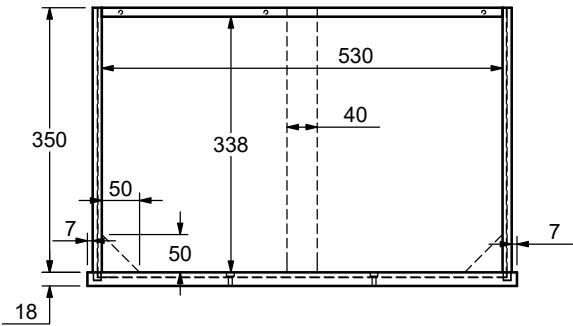

1.8

IMPORTANT: QUAN TRỌNG
This is the property of UNIQUE FURNITURE and must be handled confidentially !
Đây là tài sản của UNIQUE FURNITURE và phải được sử dụng bảo mật.
Producer is responsible for final drawing checking !
Nhà máy có trách nhiệm hoàn thiện bản vẽ!

	Designer	AB	Scale	1:5
	Date	2018.10.11	Approved	
Part Description 38212620 DENALI NIGHSTAND W_2 DRAWERS-Apron frame				
Size	Pages			
	8-13