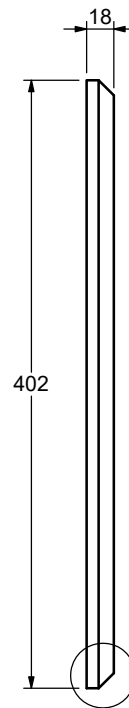

	Designer <b>AB</b>	Scale <b>1:6</b>
	Date <b>2018.10.11</b>	Approved

Part Description  
**38212620 DENALI NIGHSTAND W\_2 DRAWERS**

Size <b>610x410x610</b>	Pages <b>1-13</b>
----------------------------	----------------------

Designer	AB	Scale	1:18
Date	2018.10.11	Approved	

Part Description  
 38212620 DENALI NIGHSTAND W\_2 DRAWERS

Size	Pages
610x410x610	3-13

1.1

DETAIL AG  
SCALE 1 : 1

**IMPORTANT: QUAN TRỌNG**  
 This is the property of UNIQUE FURNITURE and must be handled confidentially !  
 Đây là tài sản của UNIQUE FURNITURE và phải được sử dụng bảo mật.  
 Producer is responsible for final drawing checking !  
 Nhà máy có trách nhiệm hoàn thiện bản vẽ!

Designer	AB	Scale	1:10
Date	2018.10.11	Approved	

Part Description  
 38212620 DENALI NIGHSTAND W\_2  
 DRAWERS-Top panel

Size	Pages
586x360x18	4-13

DETAIL AL  
SCALE 1 : 2

1.2

1.3

are symmetric

SECTION AI-AI

Designer	AB	Scale	1:5
Date	2018.10.11	Approved	

Part Description  
 38212620 DENALI NIGHSTAND W\_2  
 DRAWERS-Side panel

Size	Pages
402x410x18	5-13

DETAIL AN  
SCALE 1 : 1

DETAIL AO  
SCALE 1 : 1

DETAIL AP  
SCALE 1 : 1