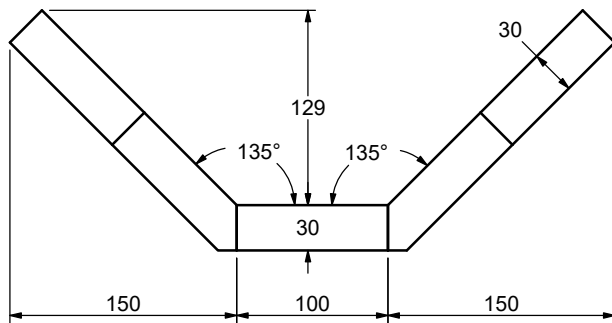

are symmetric