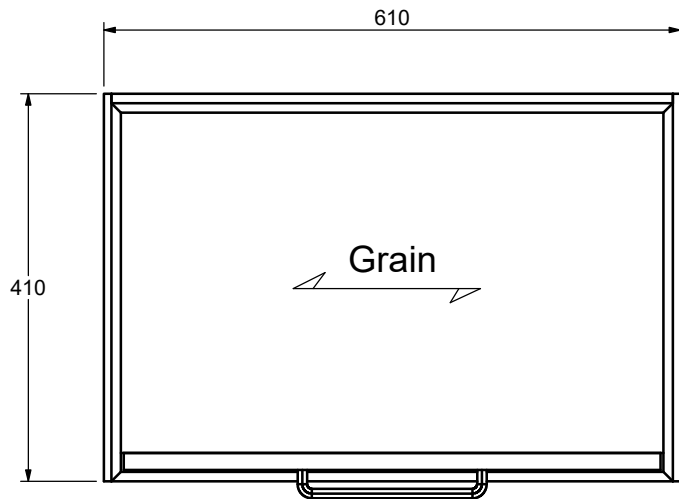

IMPORTANT: QUAN TRỌNG
This is the property of UNIQUE FURNITURE and must be handled confidentially !
Đây là tài sản của UNIQUE FURNITURE và phải được sử dụng bảo mật.
Producer is responsible for final drawing checking !
Nhà máy có trách nhiệm hoàn thiện bản vẽ!

Designer	AB	Scale	1:18
Date	2018.10.11	Approved	

Part Description

38212620 DENALI NIGHSTAND W_2 DRAWERS

Size	Pages
610x410x610	2-13