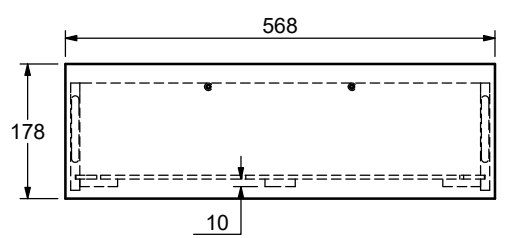

1.8

IMPORTANT: QUAN TRỌNG
This is the property of UNIQUE FURNITURE and must be handled confidentially !
Đây là tài sản của UNIQUE FURNITURE và phải được sử dụng bảo mật.
Producer is responsible for final drawing checking !
Nhà máy có trách nhiệm hoàn thiện bản vẽ!

	Designer	AB	Scale	1:5
	Date	2018.10.11	Approved	
Part Description 38212620 DENALI NIGHSTAND W_2 DRAWERS-Apron frame				
Size	Pages			
	8-13