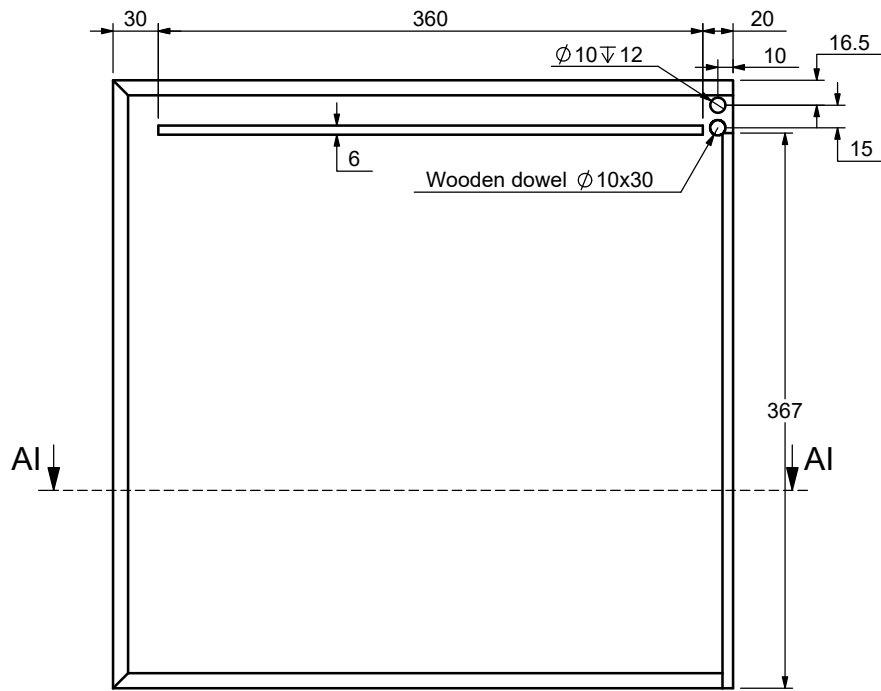

	Designer <b>AB</b>	Scale <b>1:6</b>
	Date <b>2018.10.11</b>	Approved

Part Description  
**38212620 DENALI NIGHSTAND W\_2 DRAWERS**

Size <b>610x410x610</b>	Pages <b>1-13</b>
----------------------------	----------------------

Designer	AB	Scale	1:18
Date	2018.10.11	Approved	

Part Description  
 38212620 DENALI NIGHSTAND W\_2 DRAWERS

Size	Pages
610x410x610	3-13

1.1

DETAIL AG  
SCALE 1 : 1

**IMPORTANT: QUAN TRỌNG**  
 This is the property of UNIQUE FURNITURE and must be handled confidentially !  
 Đây là tài sản của UNIQUE FURNITURE và phải được sử dụng bảo mật.  
 Producer is responsible for final drawing checking !  
 Nhà máy có trách nhiệm hoàn thiện bản vẽ!

Designer	AB	Scale	1:10
Date	2018.10.11	Approved	

Part Description  
 38212620 DENALI NIGHSTAND W\_2  
 DRAWERS-Top panel

Size	Pages
586x360x18	4-13

DETAIL AL  
SCALE 1 : 2

1.2

1.3

are symmetric

SECTION AI-AI

Designer	AB	Scale	1:5
Date	2018.10.11	Approved	

Part Description  
 38212620 DENALI NIGHSTAND W\_2  
 DRAWERS-Drawer front

Size	Pages
568x178x18	11-13

Front leg

Back leg

DETAIL AU  
SCALE 1 : 1

DETAIL AV  
SCALE 1 : 1