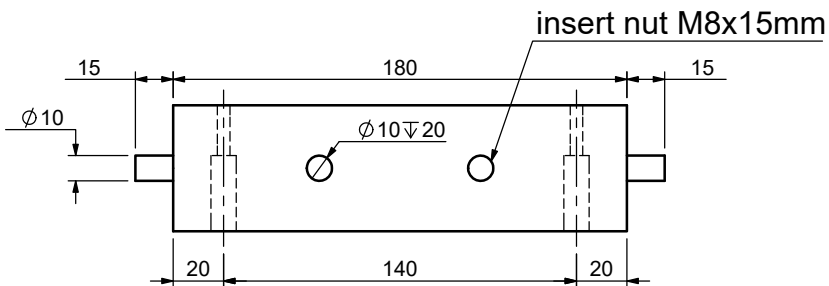

IMPORTANT: QUAN TRỌNG
This is the property of UNIQUE FURNITURE and must be handled confidentially!
Đây là tài sản của UNIQUE FURNITURE và phải được sử dụng bảo mật.
Producer is responsible for final drawing checking!
Nhà máy có trách nhiệm hoàn thiện bản vẽ!

	Designer	AB	Scale	1:5
	Date	2018.10.11	Approved	
Part Description				
38212620 DENALI NIGHSTAND W_2 DRAWERS-Stretcher				
Size		Pages		
358x50x25		10-13