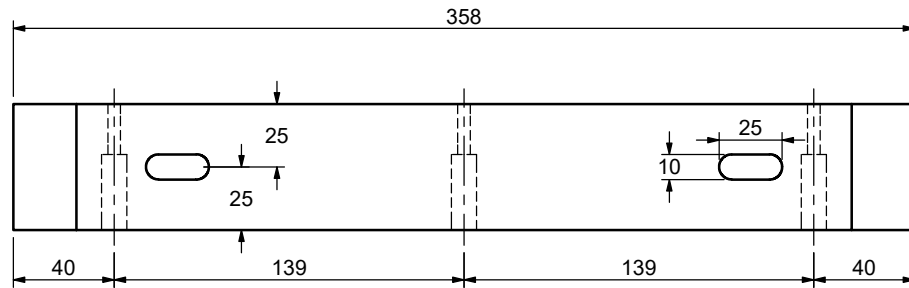

Stretcher

IMPORTANT: QUAN TRỌNG
This is the property of UNIQUE FURNITURE and must be handled confidentially!
Đây là tài sản của UNIQUE FURNITURE và phải được sử dụng bảo mật.
Producer is responsible for final drawing checking!
Nhà máy có trách nhiệm hoàn thiện bản vẽ!

	Designer	AB	Scale	1:5
	Date	2018.10.11	Approved	
Part Description				
38212620 DENALI NIGHSTAND W_2 DRAWERS-Stretcher				
Size		Pages		
358x50x25		10-13