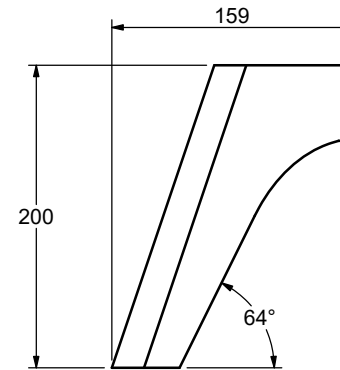

are symmetric