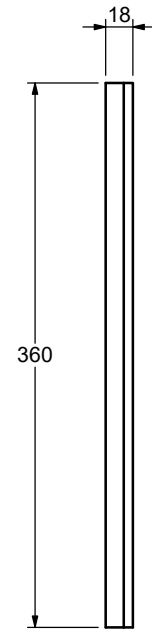

1.1

IMPORTANT: QUAN TRỌNG
This is the property of UNIQUE FURNITURE and must be handled confidentially !
Đây là tài sản của UNIQUE FURNITURE và phải được sử dụng bảo mật.
Producer is responsible for final drawing checking !
Nhà máy có trách nhiệm hoàn thiện bản vẽ!

Designer	AB	Scale	1:10
Date	2018.10.11	Approved	

Part Description
38212620 DENALI NIGHSTAND W_2
DRAWERS-Top panel

Size	Pages
586x360x18	4-13