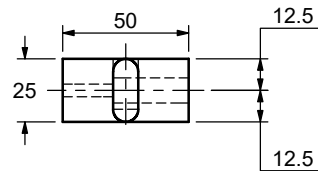

Side rail

IMPORTANT: QUAN TRỌNG
This is the property of UNIQUE FURNITURE and must be handled confidentially!
Đây là tài sản của UNIQUE FURNITURE và phải được sử dụng bảo mật.
Producer is responsible for final drawing checking!
Nhà máy có trách nhiệm hoàn thiện bản vẽ!

	Designer	AB	Scale	1:5
	Date	2018.10.11	Approved	
Part Description				
38212620 DENALI NIGHSTAND W_2 DRAWERS-Stretcher				
Size		Pages		
358x50x25		10-13