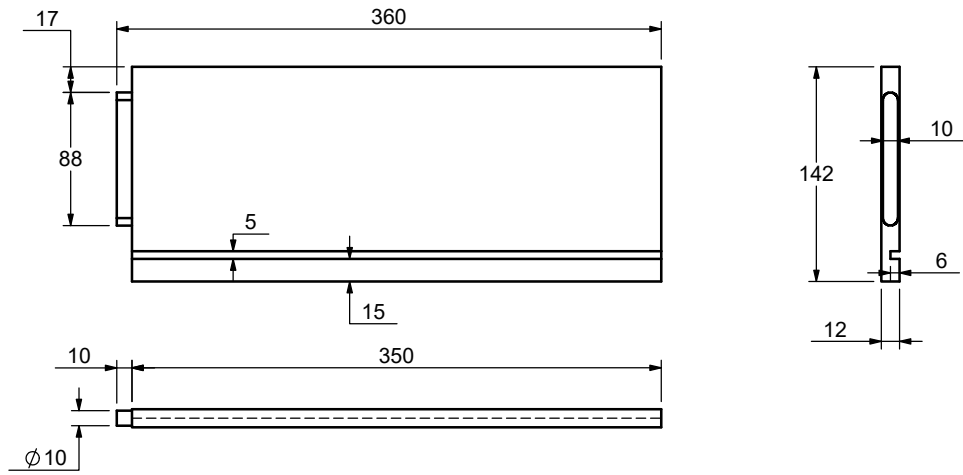

Designer	AB	Scale	1:10
Date	2018.10.11	Approved	

Part Description  
 38212620 DENALI NIGHTSTAND W\_2  
 DRAWERS - Leg frame

Size	Pages
	9-13

Stretcher

Side rail

**IMPORTANT: QUAN TRỌNG**  
 This is the property of UNIQUE FURNITURE and must be handled confidentially!  
 Đây là tài sản của UNIQUE FURNITURE và phải được sử dụng bảo mật.  
 Producer is responsible for final drawing checking!  
 Nhà máy có trách nhiệm hoàn thiện bản vẽ!

	Designer	AB	Scale	1:5
	Date	2018.10.11	Approved	
Part Description				
38212620 DENALI NIGHSTAND W_2 DRAWERS-Stretcher				
Size		Pages		
358x50x25		10-13		

Handle bolt M4x20mm

Drawer front

Drawer side left & right are symmetric