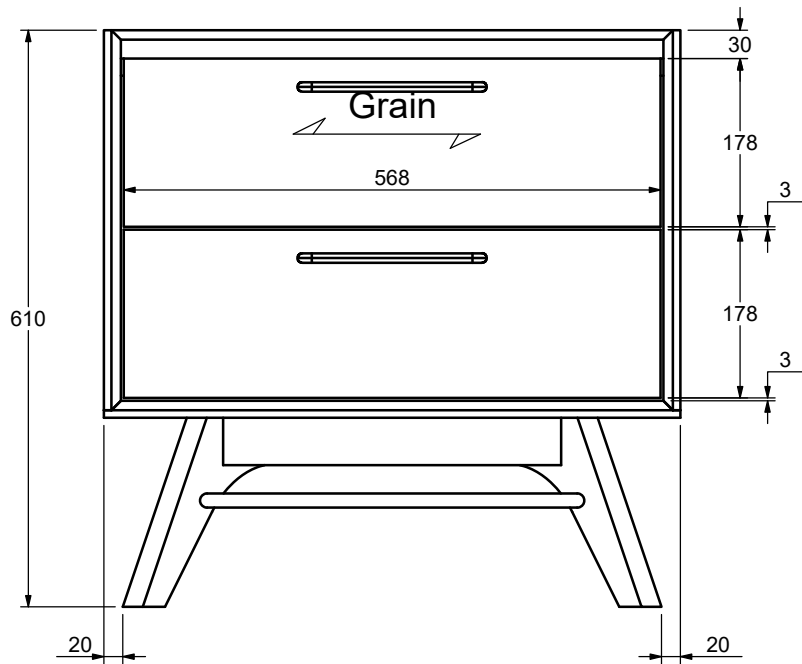

IMPORTANT: QUAN TRỌNG
This is the property of UNIQUE FURNITURE and must be handled confidentially !
Đây là tài sản của UNIQUE FURNITURE và phải được sử dụng bảo mật.
Producer is responsible for final drawing checking !
Nhà máy có trách nhiệm hoàn thiện bản vẽ!

Designer	AB	Scale	1:18
Date	2018.10.11	Approved	

Part Description

38212620 DENALI NIGHSTAND W_2 DRAWERS

Size	Pages
610x410x610	2-13