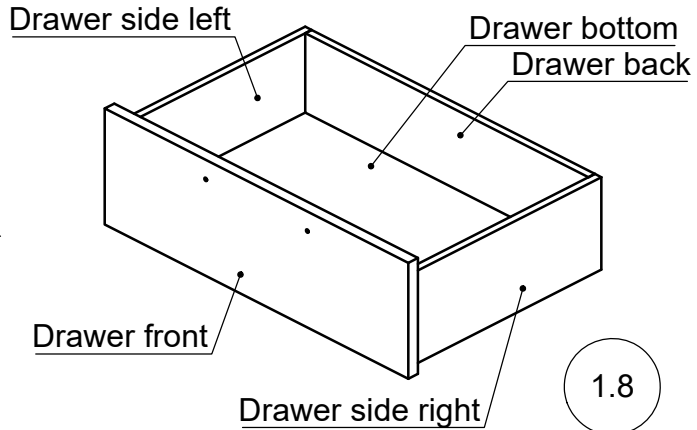

1.8

IMPORTANT: QUAN TRỌNG
This is the property of UNIQUE FURNITURE and must be handled confidentially !
Đây là tài sản của UNIQUE FURNITURE và phải được sử dụng bảo mật.
Producer is responsible for final drawing checking !
Nhà máy có trách nhiệm hoàn thiện bản vẽ!

	Designer	AB	Scale	1:5
	Date	2018.10.11	Approved	
Part Description 38212620 DENALI NIGHSTAND W_2 DRAWERS-Apron frame				
Size	Pages			
	8-13